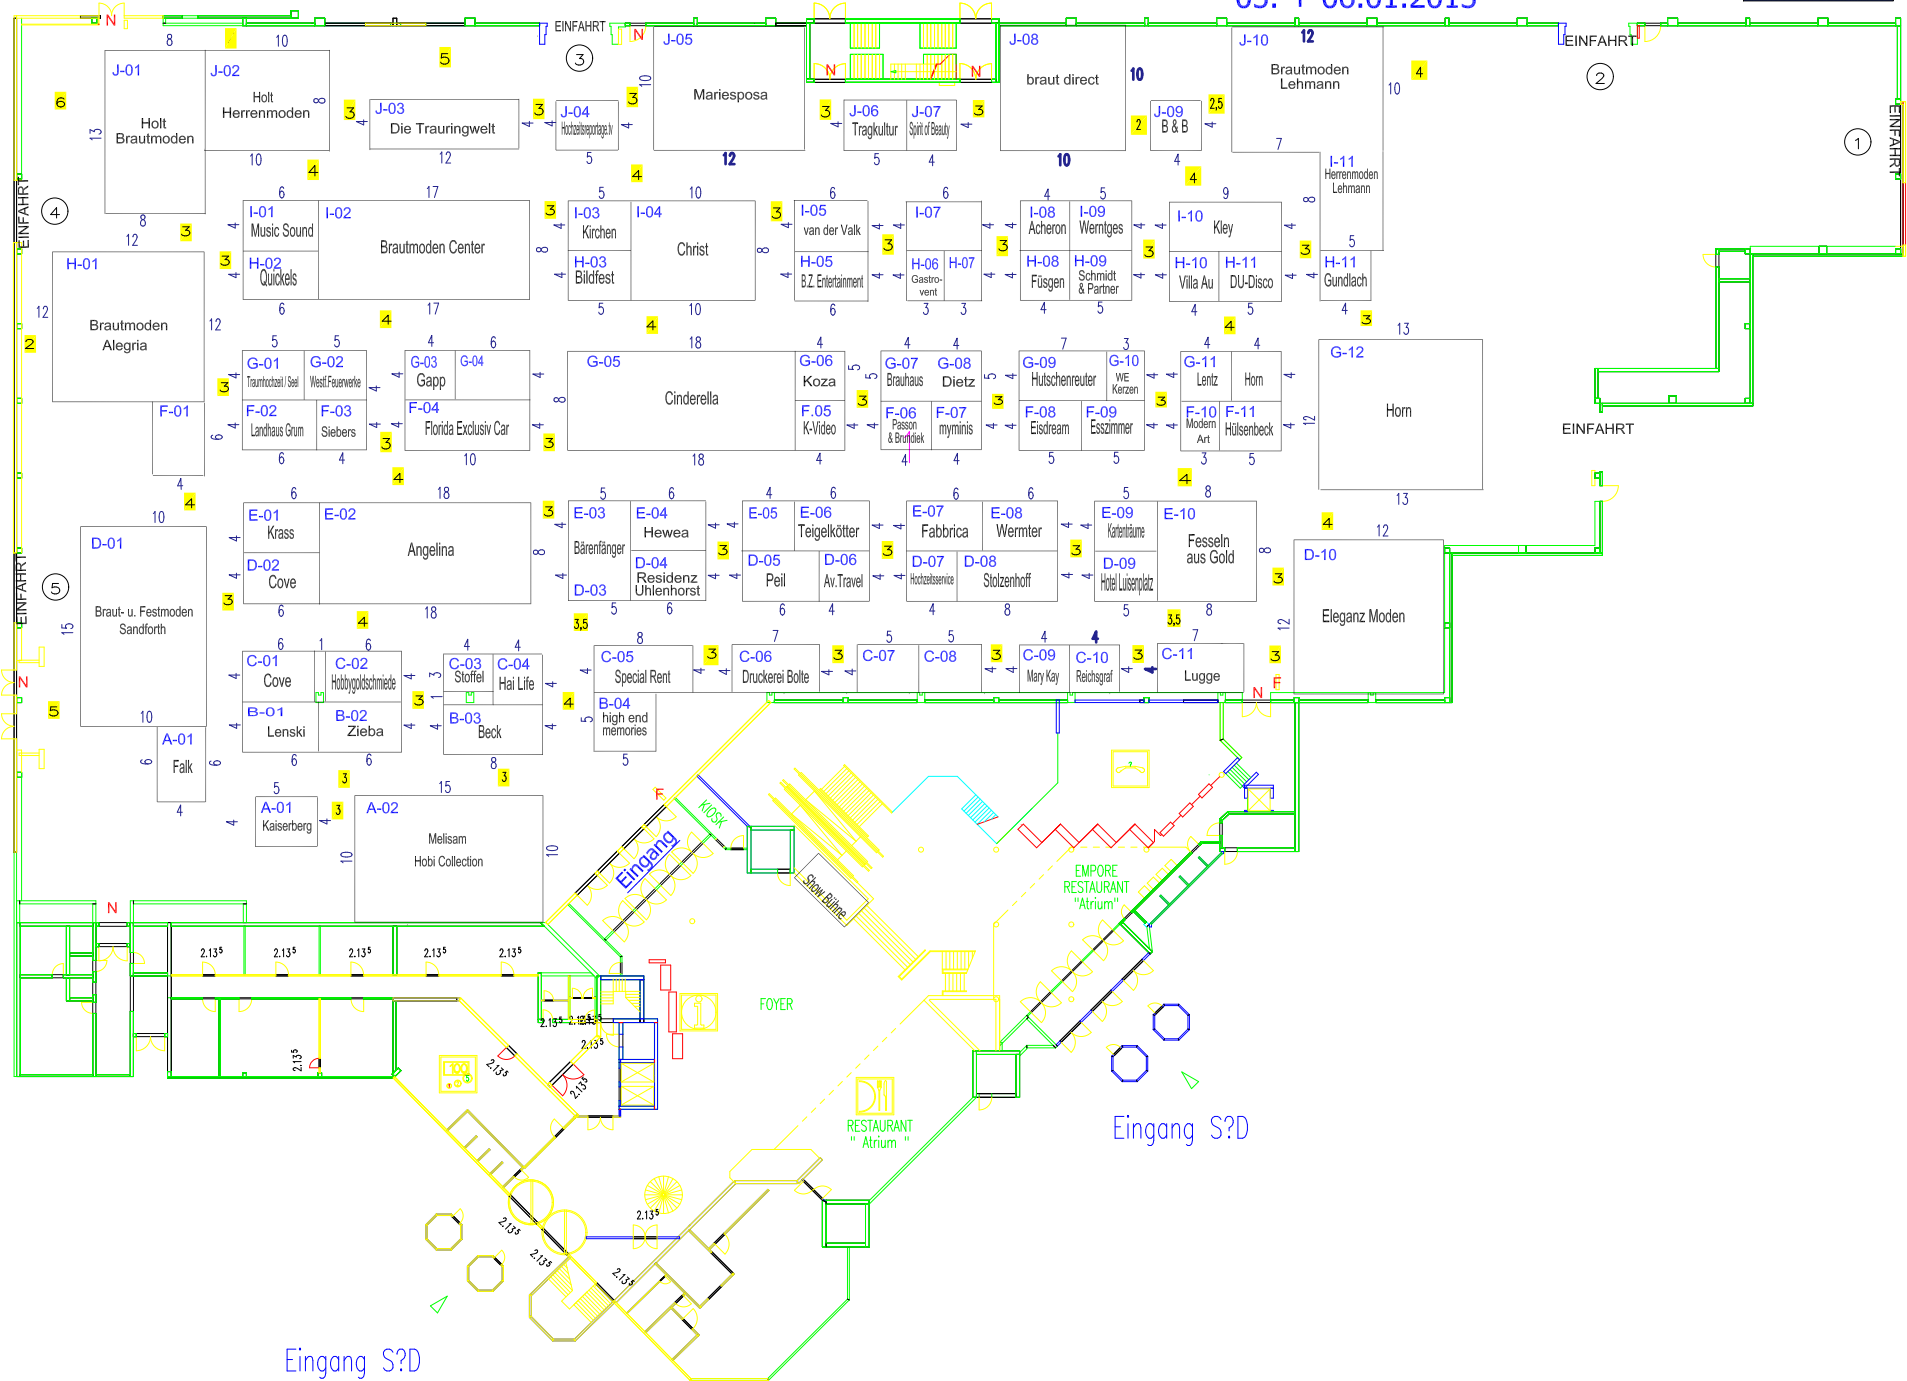

HochzeitsMESSE ESSEN

Eingang Messe Essen Süd
Messehalle 1

MESSE
ESSEN
Place of Events

05. + 06.01.2013

Eingang S?D

Eingang S?D